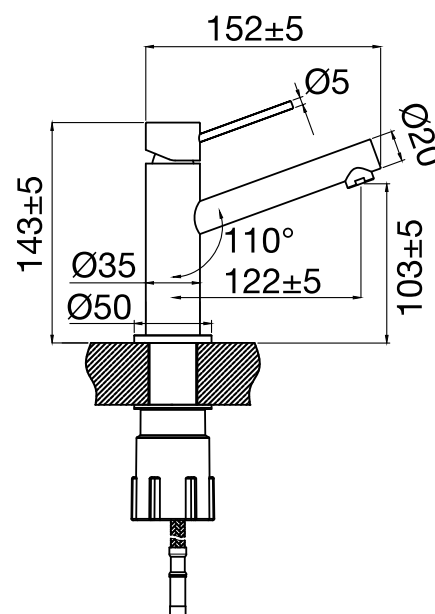

LAVABO APS

Fløjbjergvej 52 - DK-6580 Vamdrup - +45 7555 8866
info@lavabo.dk - www.lavabo.dk